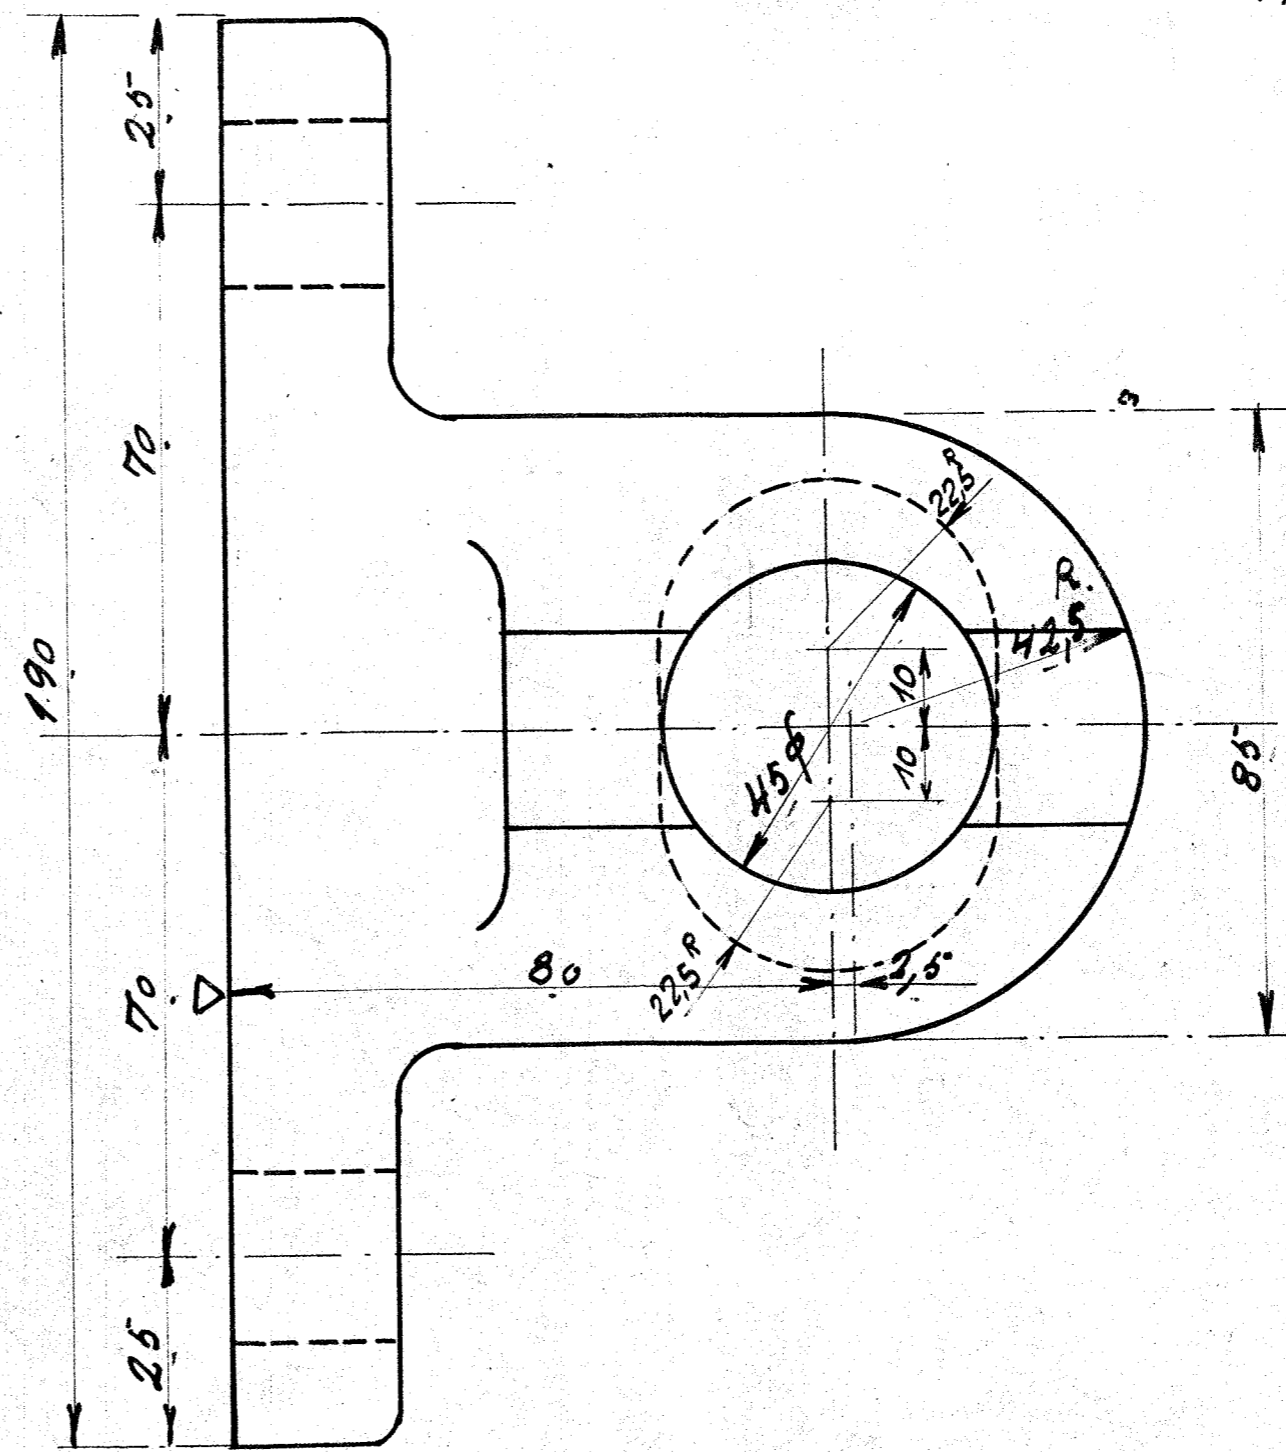

Mrk. 3 og 4 kun for Ordre Nr.:
47020
47200

51411

1	4	Barer	Staal	1065 ¹⁷⁹ / ₂
2	16	Nagle 20φ x 74	Mitte	Best
3	8	Nagle 20φ x 74	"	"
4	8	do. 20φ x 94	"	"

Barer til Federspandeskruc
Diesel-el 300 HK Motorbåde

K. P. Rosen 4/12 31 P.	1:1	115 L 11.10
------------------------------	-----	-------------