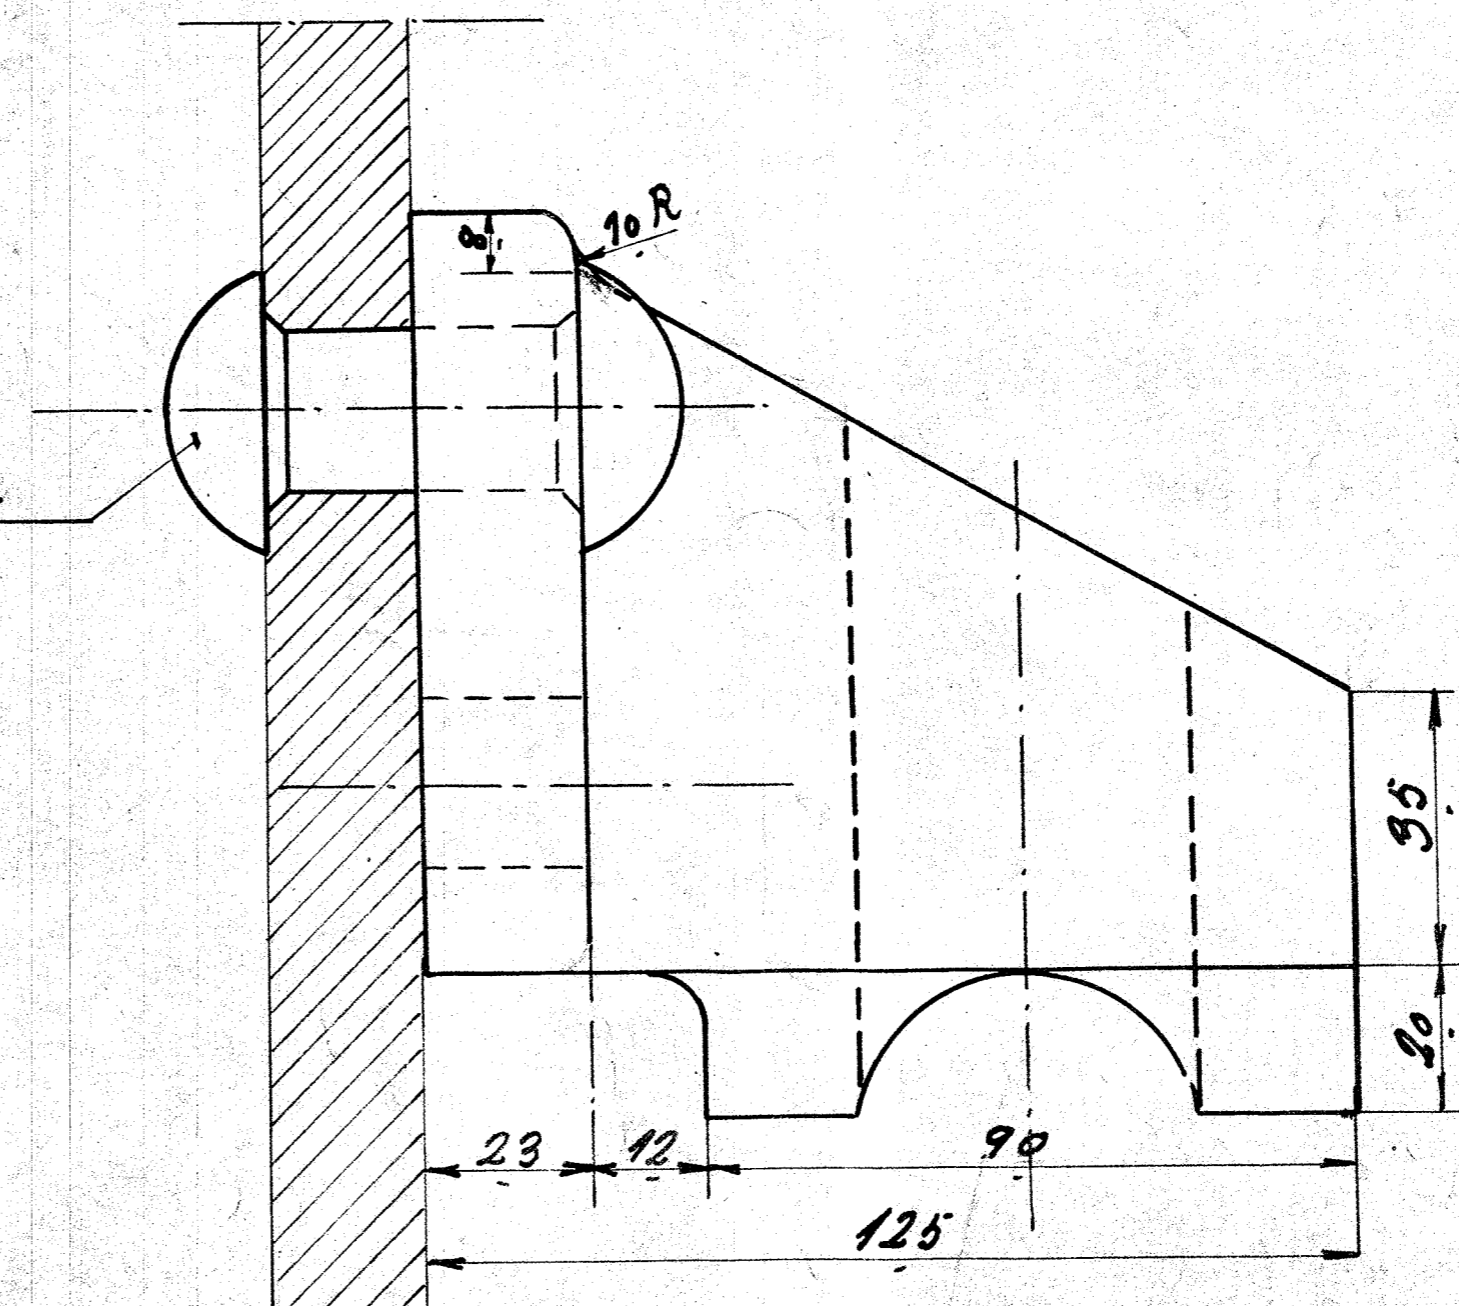

Mrk. 3 og 4 kun for Ordre Nr.:
47020
47200

51411

1	4	Barer	Staal	1065 ¹⁷⁹ / ₂
2	16	Nagle 20φ x 74	Mitte	Best
3	8	Nagle 20φ x 74	"	"
4	8	do. 20φ x 94	"	"

Barer til Federspandeskruc
Diesel-el 300 HK Motorbåde

K. P. Rosen 4/12 31 P.	1:1	115 L 11.10
------------------------------	-----	-------------