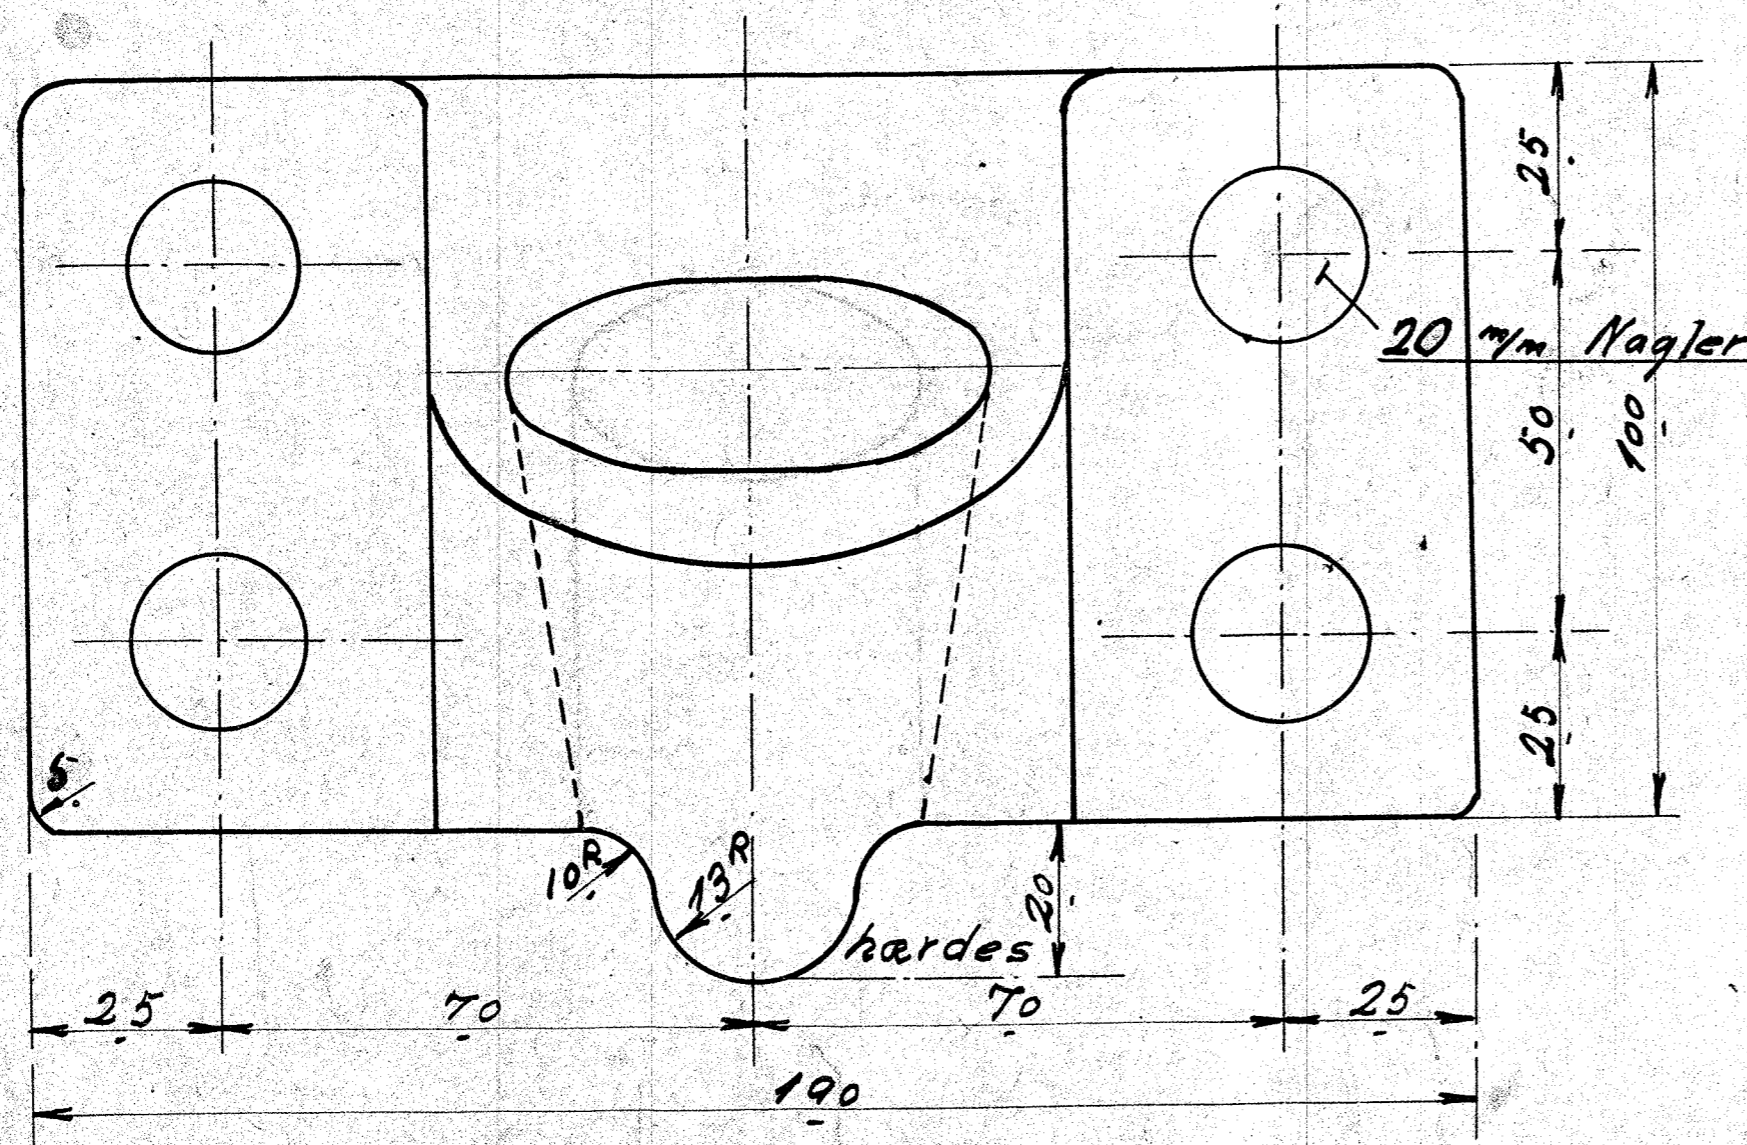

Mrk. 3 og 4 kun for Ordre Nr.:
47020
47200

51411

1	4	Barer	Staal	1065 ¹⁷⁹ / ₂
2	16	Nagle 20φ x 74	Mitte	Best
3	8	Nagle 20φ x 74	"	"
4	8	do. 20φ x 94	"	"

Barer til Federspandeskruc
Diesel-el 300 HK Motorbåde

K. P. Rosen 4/12 31 P.	1:1	115 L 11.10
------------------------------	-----	-------------